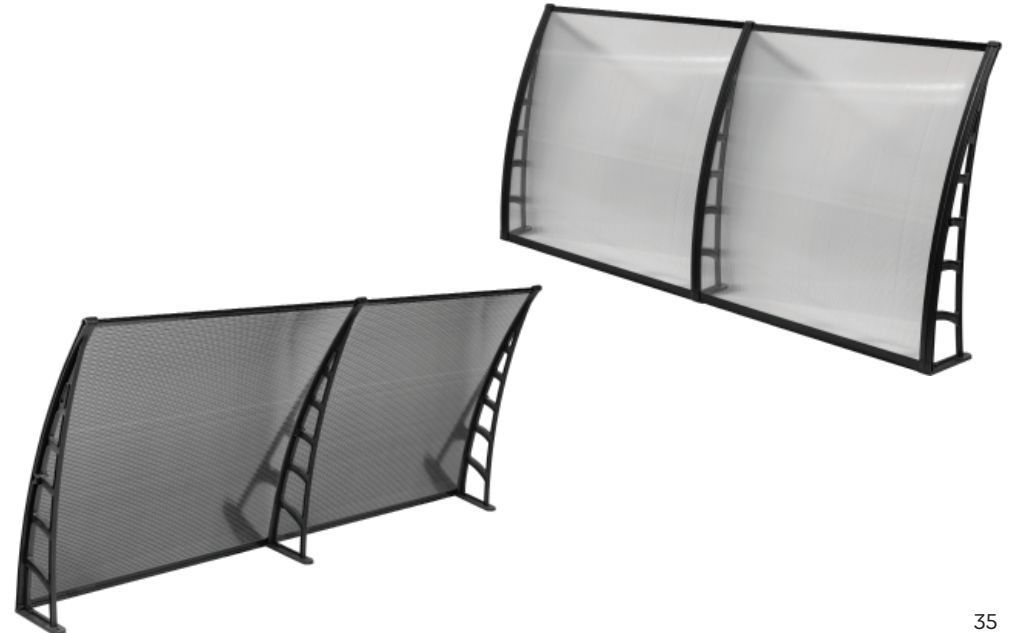

D105 - Cosmos W:240

Paket İçeriği (Metretül)

Package Contents (Metric)

- 2 Adet Polikarbon Levha 105 x 115cm
  Kalınlık 4mm
  2 Piece Polycarbonate Sheet 105 x 115cm
  Thickness 4mm
- 3 Adet Plastik Canopy Ayağı
  3 Plastic Canopy Legs
- 2 Adet Ön Alüminyum Bar
  2 Piece Front Aluminum Bar
- 2 Adet Arka Alüminyum Bar
  2 Piece Rear Aluminum Bar
- 1 Adet Kurulum Kılavuzu
  1 Piece Installation Guide
- 4 Adet 12mm Plastik Dübel
  4 Pieces 12mm Plastic Dowel
- 4 Adet Buldeks Vida (7,6 x 100mm)
  4 Buldex Screws (7,6 x 100mm)
- 4 Adet Buldeks Kapama Kapağı
  4 Pieces Buldex Cover Caps
- 4 Adet 1/4 İnce Düz Pul (M6)
  4 Pieces 1/4 Thin Flat Washers (M6)
- 4 Adet Akıllı Vida
  (RYSB MUV 3.9 x 13mm)
  4 Smart Screws (RYSB MUV 3.9 x 13mm)
- 4 Adet Sunta Vidası (4 x 25mm)
  4 Pieces Chipboard Screws (4 x 25mm)

Ürün Özellikleri

Product features

- Genişlik: 240cm
  Width: 240cm
- Derinlik: 105cm
  Depth: 105cm
- Ayaklar: Polipropilen
  Plastik Enjeksiyon
  Feet: Polypropylene Plastic Injection
- Çatı Levhası: 0.4cm
  Polikarbonat levha
  Roof Sheet: 0.4cm Polycarbonate sheet

Panel Seçenekleri

Panel Options

- ☐ Diamond Clear - ÜK: 8684190718147
- ☐ Şeffaf / Transparent - ÜK: 8684190718123
- ☒ Siyah / Black - ÜK: 8684190718130

Plastik Ayak Renk Seçenekleri

Plastic Leg Color Options

- ☒ Siyah / Black
- ☐ Gri / Grey
- ☐ Özel / Special

* 120cm ve katlarında ölçü yapılabilir.