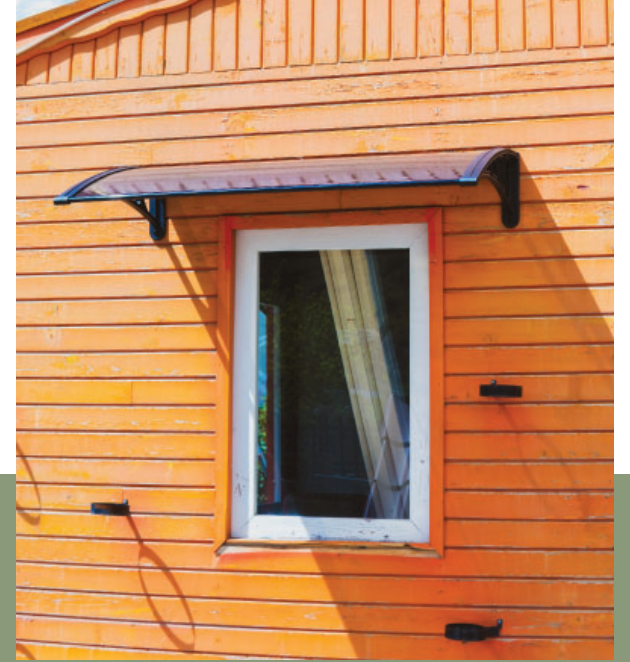

D70 - Lotus W:120