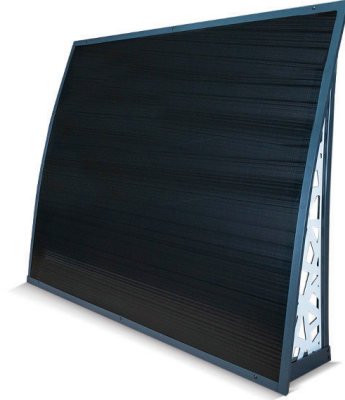

Plastik Ayak Renk Seçenekleri

Plastic Leg Color Options

- Siyah / Black
- Gri / Grey
- Özel / Special

Panel Seçenekleri

Panel Options

- Siyah / Black - ÜK: 8684190718185

D105 - Azalea W:135

Ürün Özellikleri

Product features

- **Genişlik: 135cm**
  Width: 135cm
- **Derinlik: 105cm**
  Depth: 105cm

Paket İçeriği (Metretül)

Package Contents (Metric)

- **1 Adet Alüminyum Polikarbon Panel Sistemi**
  1 Piece Aluminum Polycarbonate Panel System
- **2 Adet Alüminyum Sundurma Ayağı**
  2 Pieces Aluminum Porch Legs
- **4 Plastik Dübel**
  4 Plastic Dowels
- **4 Adet Buldeks Vida (0.76 x 10cm)**
  4 Pcs Buldex Screws (0.76 x 10cm)
- **4 Adet Vida (0.4 x 1.8cm)**
  4 Screws (0.4 x 1.8cm)
- **2 Vida (0.4 x 3.8cm)**
  2 Screws (0.4 x 3.8cm)

* 120cm ve katlarında ölçü yapılabilir.