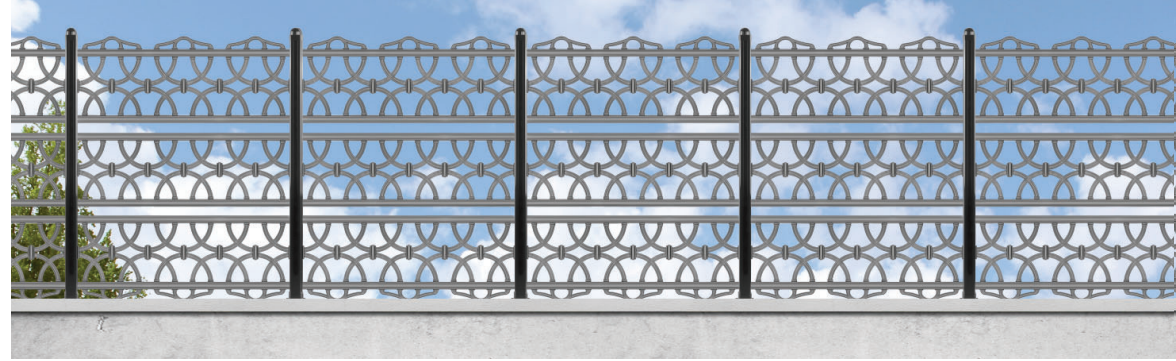

Al - Cactus H: 130cm

- 9 Adet Plastik Çit Modülü (33cm)
  9 Plastic Fence Modules (33cm)
- 1 Adet Alüminyum Dikme Profil (6 x 6cm)
  1 Piece Aluminum Strut Profile (6 x 6cm)
- 6 Adet Galvanizli Bağlantı Gijonu (M10) Sonsuz Dişli
  6 Galvanized Connection Rods (M10) Worm Gear
- 1 Adet Alüminyum Döküm Taban (10 x 10cm)
  1 Piece Aluminum Cast Base (10 x 10cm)
- 12 Adet Plastik Bağlantı Pulları (Küçük)
  12 Pieces Plastic Connecting Washers (Small)
- 12 Adet Plastik Bağlantı Pulları (Büyük)
  12 Pieces Plastic Connecting Washers (Large)
- 12 Adet Plastik Gijon Somunu (Silindirik)
  12 Pieces Plastic Tiejon Nuts (Cylindrical)
- 2 Adet Alüminyum Dikme Çıtası
  2 Pieces Aluminum Strut Lath
- 1 Adet Dikme Kapağı
  1 Piece Strut Cap
- 4 Adet Buldeks Vida (0.76 x 10cm)
  4 Pcs Buldex Screws (0.76 x 10cm)
- 2 Adet YSB Türü Civata (0.39 x 1.3cm)
  2 Pieces YSB Type Bolts (0.39 x 1.3cm)

☐ Beyaz / White - ÜK: 8684190718352

☒ Siyah / Black - ÜK: 8684190718345

İsteğe göre farklı renk seçenekleri üretilebilir.
Different color options on request can be produced.