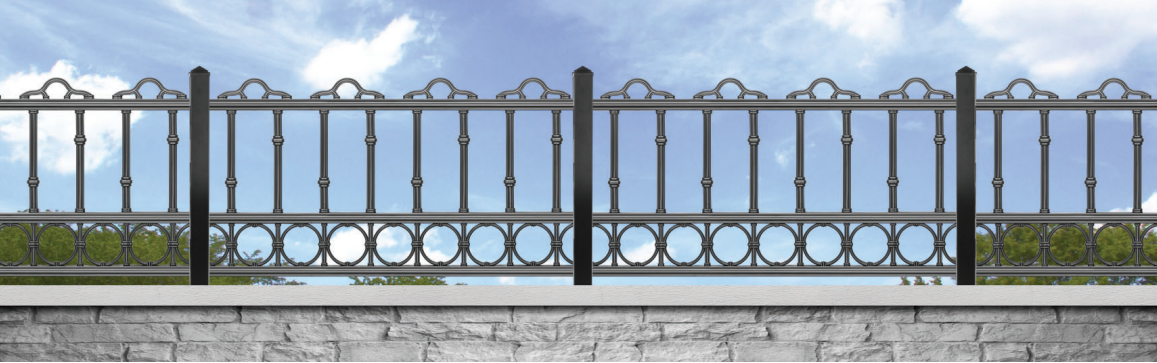

Fe - Magnolia H: 60cm

ÜK: 8684190718314 - Beyaz / White ☐

ÜK: 8684190718307 - Siyah / Black ☒

İsteğe göre farklı renk seçenekleri üretilebilir.
Different color options on request can be produced.