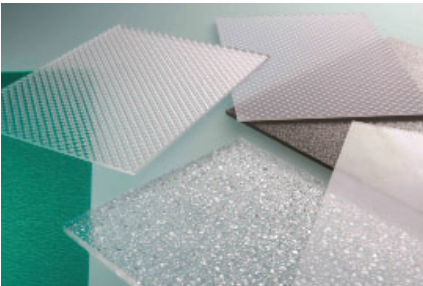

Embossed Levha / Embossed Sheet

Bu levhalar, prodüktif işleme yoluyla üretilir ve müşterilerin beğenisine sunulur. Bu levhanın kalınlığı 1.5 - 15 milimetredir. Bu levhaların şekilleri ışığın kırılmasına yol açtığı için, arkalarına yerleştirilen bazı materyaller açıkça görülemeyebilir. Farklı renklerdeki bu güzel tasarıma baktığınızda, bu ürünün oldukça hoş bir görünüşü olduğunu anlayacaksınız.

These sheets produce by rollout productive processing. Thickness of this is 1.5 - 15 mm. As form of these sheets causes refraction of light, some material which is placed behind it could not be seen lucidity. Consider to beautiful designation in different color, this production has nice appearance.