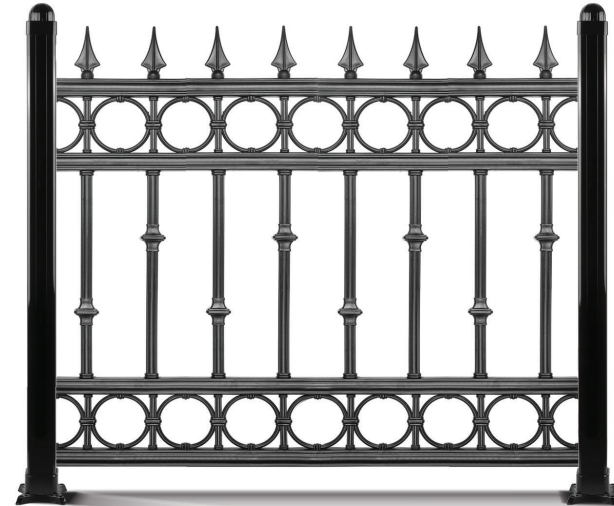

Al - Rosemary H: 100cm

- 4 Adet Plastik Çit Modülü (25cm)
  4 Plastic Fence Modules (25cm)
- 1 Adet Alüminyum Dikme Profil (6 x 6cm)
  1 Piece Aluminum Strut Profile (6 x 6cm)
- 4 Adet Galvanizli Bağlantı Gijonu (M10) Sonsuz Dişli
  4 Galvanized Connection Rods (M10) Worm Gear
- 1 Adet Alüminyum Döküm Taban (10 x 10cm)
  1 Piece Aluminum Cast Base (10 x 10cm)
- 8 Adet Plastik Bağlantı Pulları (Küçük)
  8 Pieces Plastic Connecting Washers (Small)
- 12 Adet Plastik Bağlantı Pulları (Büyük)
  12 Pieces Plastic Connecting Washers (Large)
- 8 Adet Plastik Gijon Somunu (Silindirik)
  8 Pieces Plastic Tiejon Nuts (Cylindrical)
- 2 Adet Alüminyum Dikme Çıtası
  2 Pieces Aluminum Strut Lath
- 1 Adet Dikme Kapağı
  1 Piece Strut Cap
- 4 Adet Buldeks Vida (0.76 x 10cm)
  4 Pcs Buldex Screws (0.76 x 10cm)
- 2 Adet YSB Türü Civata (0.39 x 1.3cm)
  2 Pieces YSB Type Bolts (0.39 x 1.3cm)

☐ Beyaz / White - ÜK: 8684190718376

☒ Siyah / Black - ÜK: 8684190718369

İsteğe göre farklı renk seçenekleri üretilebilir.
Different color options on request can be produced.