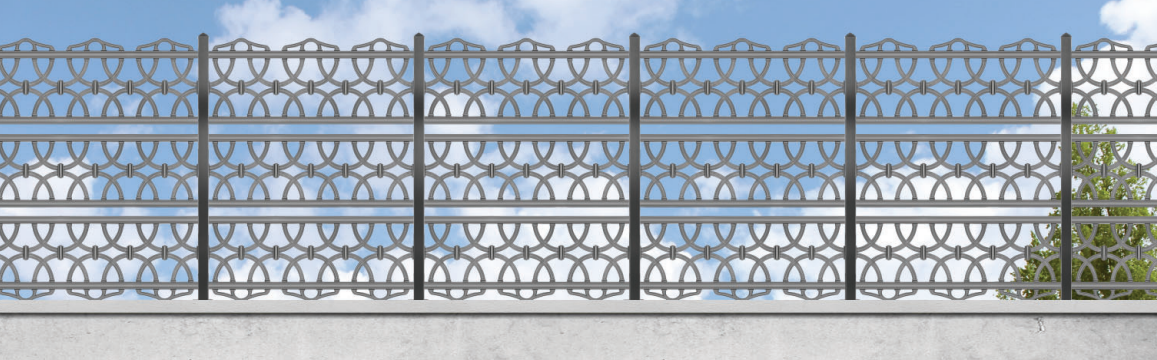

ÜK: 8684190718215 - Beyaz / White ☐

ÜK: 8684190718208 - Siyah / Black ☒

İsteğe göre farklı renk seçenekleri üretilebilir.
Different color options on request can be produced.