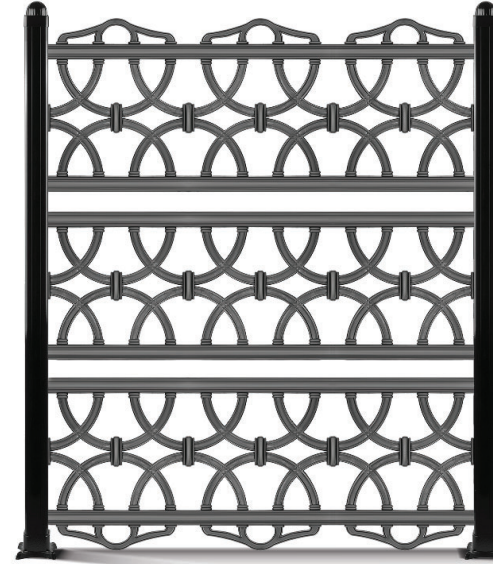

Al - Cactus H: 130cm

- 9 Adet Plastik Çit Modülü (33cm)
  9 Plastic Fence Modules (33cm)
- 1 Adet Alüminyum Dikme Profil (6 x 6cm)
  1 Piece Aluminum Strut Profile (6 x 6cm)
- 6 Adet Galvanizli Bağlantı Gijonu (M10) Sonsuz Dişli
  6 Galvanized Connection Rods (M10) Worm Gear
- 1 Adet Alüminyum Döküm Taban (10 x 10cm)
  1 Piece Aluminum Cast Base (10 x 10cm)
- 12 Adet Plastik Bağlantı Pulları (Küçük)
  12 Pieces Plastic Connecting Washers (Small)
- 12 Adet Plastik Bağlantı Pulları (Büyük)
  12 Pieces Plastic Connecting Washers (Large)
- 12 Adet Plastik Gijon Somunu (Silindirik)
  12 Pieces Plastic Tiejon Nuts (Cylindrical)
- 2 Adet Alüminyum Dikme Çıtası
  2 Pieces Aluminum Strut Lath
- 1 Adet Dikme Kapağı
  1 Piece Strut Cap
- 4 Adet Buldeks Vida (0.76 x 10cm)
  4 Pcs Buldex Screws (0.76 x 10cm)
- 2 Adet YSB Türü Civata (0.39 x 1.3cm)
  2 Pieces YSB Type Bolts (0.39 x 1.3cm)

☐ Beyaz / White - ÜK: 8684190718352

☒ Siyah / Black - ÜK: 8684190718345

İsteğe göre farklı renk seçenekleri üretilebilir.
Different color options on request can be produced.