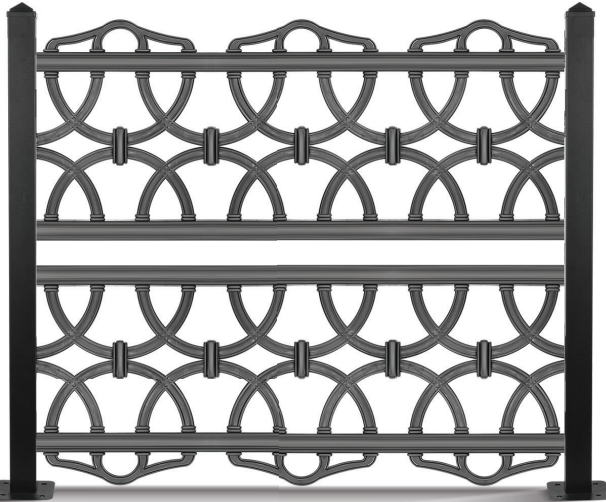

· 4 Adet Plastik Çit Modülü (33cm)
4 Plastic Fence Modules (33cm)

· 1 Adet Galvanizli Demir Dikme Profil (5 x 5cm)
1 Piece Galvanized Iron Strut Profile (5 x 5cm)

· 4 Adet Galvanizli Bağlantı Gijonu (M10) Sonsuz Dişli
4 Galvanized Connection Rods (M10) Worm Gear

· 1 Adet Metal Sac Taban (12 x 12cm)
1 Piece Metal Sheet Base (12 x 12cm)

· 8 Adet Plastik Bağlantı Pulları (Küçük)
8 Pieces Plastic Connecting Washers (Small)

· 8 Adet Plastik Bağlantı Pulları (Büyük)
8 Pieces Plastic Connecting Washers (Large)

· 8 Adet Plastik Gijon Somunu (Silindirik)
8 Pieces Plastic Tiejon Nuts (Cylindrical)

· 6 Adet Plastik Yan Kapaklar
6 Pieces Plastic Side Covers

· 1 Adet Dikme Kapağı
1 Piece Strut Cap

· 4 Adet Buldeks Vida (0.76 x 10cm)
4 Pcs Buldex Screws (0.76 x 10cm)