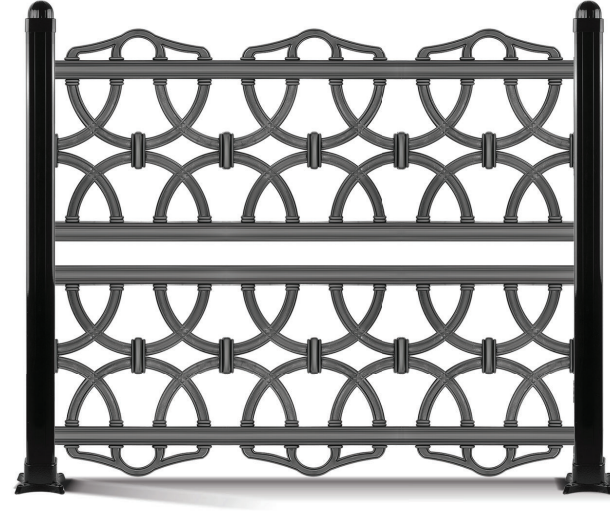

Al - Begonia H: 90cm

- 6 Adet Plastik Çit Modülü (33cm)
  6 Plastic Fence Modules (33cm)
- 1 Adet Alüminyum Dikme Profil (6 x 6cm)
  1 Piece Aluminum Strut Profile (6 x 6cm)
- 4 Adet Galvanizli Bağlantı Gijonu (M10) Sonsuz Dişli
  4 Galvanized Connection Rods (M10) Worm Gear
- 1 Adet Alüminyum Döküm Taban (10 x 10cm)
  1 Piece Aluminum Cast Base (10 x 10cm)
- 8 Adet Plastik Bağlantı Pulları (Küçük)
  8 Pieces Plastic Connecting Washers (Small)
- 8 Adet Plastik Bağlantı Pulları (Büyük)
  8 Pieces Plastic Connecting Washers (Large)
- 8 Adet Plastik Gijon Somunu (Silindirik)
  8 Pieces Plastic Tiejon Nuts (Cylindrical)
- 2 Adet Alüminyum Dikme Çıtası
  2 Pieces Aluminum Strut Lath
- 1 Adet Dikme Kapağı
  1 Piece Strut Cap
- 4 Adet Buldeks Vida (0.76 x 10cm)
  4 Pcs Buldex Screws (0.76 x 10cm)
- 2 Adet YSB Türü Civata (0.39 x 1.3cm)
  2 Pieces YSB Type Bolts (0.39 x 1.3cm)

□ Beyaz / White - ÜK: 8684190718376

■ Siyah / Black - ÜK: 8684190718369

İsteğe göre farklı renk seçenekleri üretilebilir.
Different color options on request can be produced.