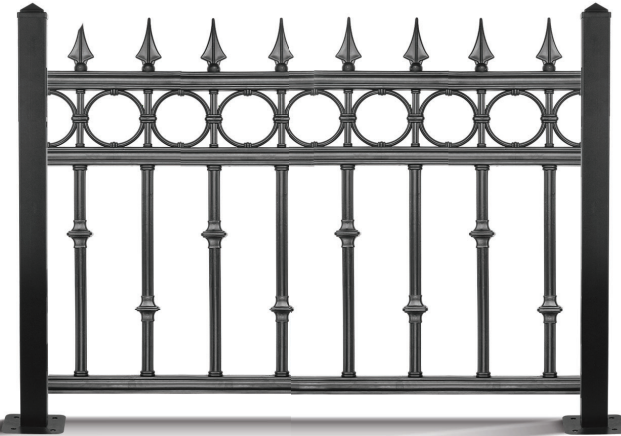

Fe - Camellia H: 80cm

· 4 Adet Plastik Çit Modülü (25cm)
4 Plastic Fence Modules (25cm)

· 1 Adet Galvanizli Demir Dikme Profil (5 x 5cm)
1 Piece Galvanized Iron Strut Profile (5 x 5cm)

· 3 Adet Galvanizli Bağlantı Gijonu (M10) Sonsuz Dişli
3 Galvanized Connection Rods (M10) Worm Gear

· 1 Adet Metal Sac Taban (12 x 12cm)
1 Piece Metal Sheet Base (12 x 12cm)

· 6 Adet Plastik Bağlantı Pulları (Küçük)
6 Pieces Plastic Connecting Washers (Small)

· 9 Adet Plastik Bağlantı Pulları (Büyük)
9 Pieces Plastic Connecting Washers (Large)

· 6 Adet Plastik Gijon Somunu (Silindirik)
6 Pieces Plastic Tiejon Nuts (Cylindrical)

· 6 Adet Plastik Yan Kapaklar
6 Pieces Plastic Side Covers

· 1 Adet Dikme Kapağı
1 Piece Strut Cap

· 4 Adet Buldeks Vida (0.76 x 10cm)
4 Pcs Buldex Screws (0.76 x 10cm)

ÜK: 8684190718291 - Beyaz / White ☐

ÜK: 8684190718284 - Siyah / Black ☒

İsteğe göre farklı renk seçenekleri üretilebilir.
Different color options on request can be produced.