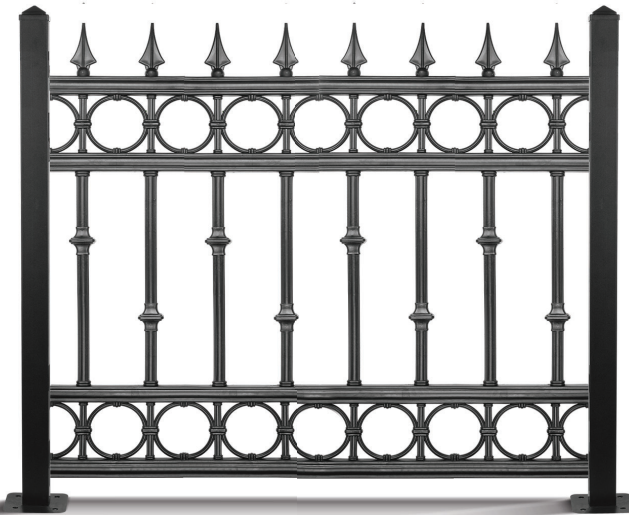

· 4 Adet Plastik Çit Modülü (25cm)
4 Plastic Fence Modules (25cm)

· 1 Adet Galvanizli Demir Dikme Profil (5 x 5cm)
1 Piece Galvanized Iron Strut Profile (5 x 5cm)

· 4 Adet Galvanizli Bağlantı Gijonu (M10) Sonsuz Dişli
4 Galvanized Connection Rods (M10) Worm Gear

· 1 Adet Metal Sac Taban (12 x 12cm)
1 Piece Metal Sheet Base (12 x 12cm)

· 8 Adet Plastik Bağlantı Pulları (Küçük)
8 Pieces Plastic Connecting Washers (Small)

· 12 Adet Plastik Bağlantı Pulları (Büyük)
12 Pieces Plastic Connecting Washers (Large)

· 8 Adet Plastik Gijon Somunu (Silindirik)
8 Pieces Plastic Tiejon Nuts (Cylindrical)

· 8 Adet Plastik Yan Kapaklar
8 Pieces Plastic Side Covers

· 1 Adet Dikme Kapağı
1 Piece Strut Cap

· 4 Adet Buldeks Vida (0.76 x 10cm)
4 Pcs Buldex Screws (0.76 x 10cm)