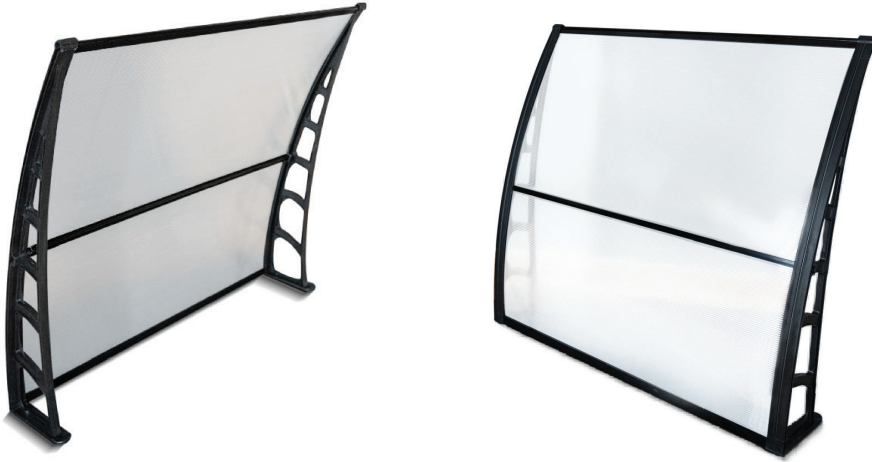

Plastik Ayak Renk Seçenekleri

Plastic Leg Color Options

Siyah / Black

Gri / Grey

Özel / Special

Panel Seçenekleri

Panel Options

Diamond Clear - ÜK: 8684190718116

Şeffaf / Transparent - ÜK: 8684190718093

Siyah / Black - ÜK: 8684190718109

Ürün Özellikleri

Product features

· **Genişlik: 120cm**

Width: 120cm

· **Derinlik: 105cm**

Depth: 105cm

· **Ayaklar: Polipropilen Plastik Enjeksiyon**

Feet: Polypropylene Plastic Injection

· **Çatı Levhası: 0.4cm Polikarbonat levha**

Roof Sheet: 0.4cm Polycarbonate sheet

D105 - Lupin W:120

Paket İçeriği (Metretül)

Package Contents (Metric)

- 1 Adet Polikarbon Levha 58 x 115cm,
  1 Adet Polikarbon Levha 48 x 115cm
  Kalınlık 4mm
  1 Piece Polycarbonate Sheet 58 x 115cm, 1 Piece Polycarbonate Sheet 48 x 115cm
  Thickness 4mm
- 2 Adet Plastik Canopy Ayağı
  2 Plastic Canopy Legs
- 1 Adet Ön Alüminyum Bar
  1 Piece Front Aluminum Bar
- 1 Adet Arka Alüminyum Bar
  1 Piece Rear Aluminum Bar
- 1 Adet Orta Alüminyum Bar
  1 Piece Middle Aluminum Bar
- 1 Adet Kurulum Kılavuzu
  1 Piece Installation Guide
- 4 Adet 12mm Plastik Dübel
  4 Pieces 12mm Plastic Dowel
- 4 Adet Buldex Vida (7,6 x 100mm)
  4 Buldex Screws (7.6 x 100mm)
- 4 Adet Buldex Kapama Kapağı
  4 Pieces Buldex Cover Caps
- 4 Adet 1/4 İnce Düz Pul (M6)
  4 Pieces 1/4 Thin Flat Washers (M6)
- 6 Adet Sunta Vidası (4 x 25mm)
  6 Pieces Chipboard Screws (4 x 25mm)

* 120cm ve katlarında ölçü yapılabilir.