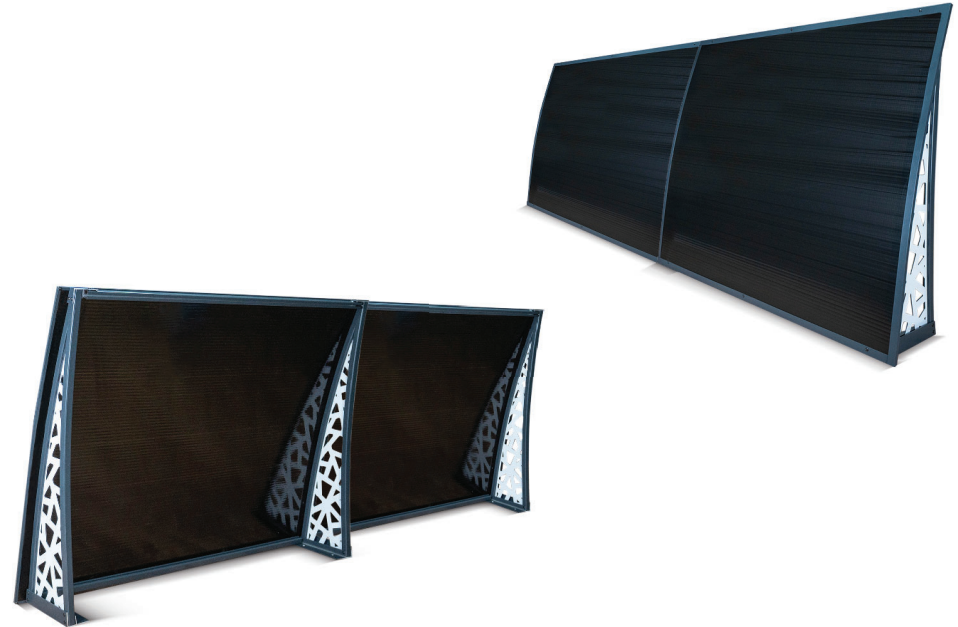

D105 - Azalea W:200

Paket İçeriği (Metretül)

Package Contents (Metric)

- 1 Adet Alüminyum Polikarbon Panel Sistemi
  1 Piece Aluminum Polycarbonate Panel System
- 2 Adet Alüminyum Sundurma Ayağı
  2 Pieces Aluminum Porch Legs
- 4 Plastik Dübel
  4 Plastic Dowels
- 4 Adet Buldeks Vida (0.76 x 10cm)
  4 Pcs Buldex Screws (0.76 x 10cm)
- 4 Adet Vida (0.4 x 1.8cm)
  4 Screws (0.4 x 1.8cm)
- 2 Vida (0.4 x 3.8cm)
  2 Screws (0.4 x 3.8cm)

Ürün Özellikleri

Product features

- Genişlik: 200cm
  Width: 200cm
- Derinlik: 105cm
  Depth: 105cm
- Kasa Tipi: Özel Üretim Alüminyum Profiller
  Case Type: Special Edition Aluminum Profile cities
- Ayak İç Deseni: Alüminyum Kompozit Levha - Özel Desen
  Foot Inner Pattern: Aluminum Composite Sheet - Special Pattern
- Çatı Levhası: 8mm Polikarbonat levha
  Roof Sheet: 8mm Polycarbonate sheet

Panel Seçenekleri

Panel Options

- Siyah / Black - ÜK: 8684190718192

Plastik Ayak Renk Seçenekleri

Plastic Leg Color Options

- Siyah / Black
- Gri / Grey
- Özel / Special

* 120cm ve katlarında ölçü yapılabilir.