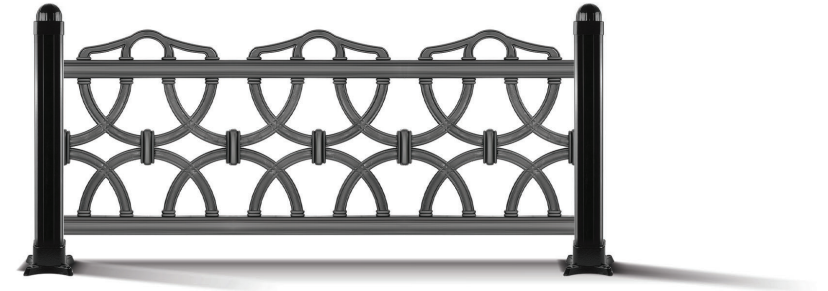

Al - Violet H: 40cm

- 4 Adet Plastik Çit Modülü (33cm)
  4 Plastic Fence Modules (33cm)
- 1 Adet Alüminyum Dikme Profil (6 x 6cm)
  1 Piece Aluminum Strut Profile (6 x 6cm)
- 2 Adet Galvanizli Bağlantı Gijonu (M10) Sonsuz Dişli
  2 Galvanized Connection Rods (M10) Worm Gear
- 1 Adet Alüminyum Döküm Taban (10 x 10cm)
  1 Piece Aluminum Cast Base (10 x 10cm)
- 4 Adet Plastik Bağlantı Pulları (Küçük)
  4 Pieces Plastic Connecting Washers (Small)
- 4 Adet Plastik Bağlantı Pulları (Büyük)
  4 Pieces Plastic Connecting Washers (Large)
- 4 Adet Plastik Gijon Somunu (Silindirik)
  4 Pieces Plastic Tiejon Nuts (Cylindrical)
- 2 Adet Alüminyum Dikme Çıtası
  2 Pieces Aluminum Strut Lath
- 1 Adet Dikme Kapağı
  1 Piece Strut Cap
- 4 Adet Buldeks Vida (0.76 x 10cm)
  4 Pcs Buldex Screws (0.76 x 10cm)
- 2 Adet YSB Türü Civata (0.39 x 1.3cm)
  2 Pieces YSB Type Bolts (0.39 x 1.3cm)

☐ Beyaz / White - ÜK: 8684190718475

☒ Siyah / Black - ÜK: 8684190718468

☐ İsteğe göre farklı renk seçenekleri üretilebilir.
Different color options on request can be produced.