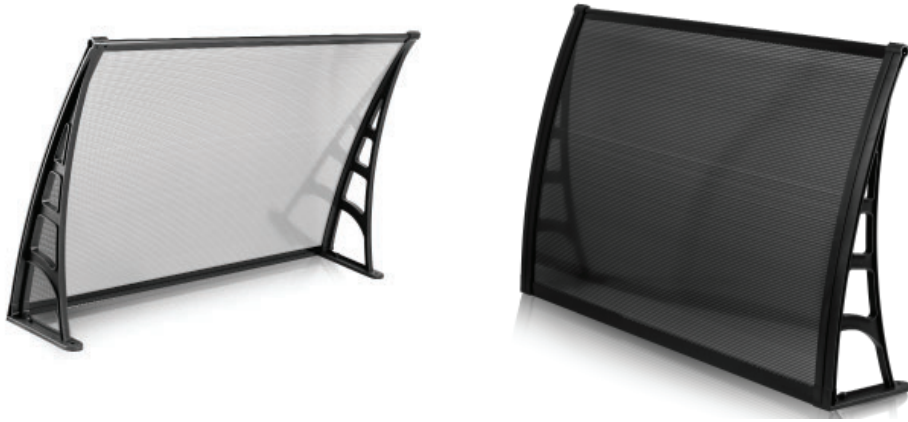

Plastik Ayak Renk Seçenekleri

Plastic Leg Color Options

- Siyah / Black
- Gri / Grey
- Özel / Special

Panel Seçenekleri

Panel Options

- Diamond Clear - ÜK: 8684190718024
- Şeffaf / Transparent - ÜK: 8684190718000
- Siyah / Black - ÜK: 8684190718017

Ürün Özellikleri

Product features

- **Genişlik: 120cm**
  Width: 120cm
- **Derinlik: 70cm**
  Depth: 70cm
- **Ayaklar: Polipropilen Plastik Enjeksiyon**
  Feet: Polypropylene Plastic Injection
- **Çatı Levhası: 4mm Polikarbonat levha**
  Roof Sheet: 4mm Polycarbonate sheet

D70 - Lotus W:120

Paket İçeriği (Metretül)

Package Contents (Metric)

- **1 Adet Polikarbon Levha 69 x 115cm Kalınlık 4mm**
  1 Piece Polycarbonate Sheet 69 x 115cm
  Thickness 4mm
- **2 Adet Plastik Canopy Ayağı**
  2 Plastic Canopy Legs
- **1 Adet Ön Alüminyum Bar**
  1 Piece Front Aluminum Bar
- **1 Adet Arka Alüminyum Bar**
  1 Piece Rear Aluminum Bar
- **1 Adet Kurulum Kılavuzu**
  1 Piece Installation Guide
- **4 Adet 12mm Plastik Dübel**
  4 Pieces 12mm Plastic Dowel
- **4 Adet Buldeks Vida (7,6 x 100mm)**
  4 Buldex Screws (7.6 x 100mm)
- **4 Adet Buldeks Kapama Kapağı**
  4 Pieces Buldex Cover Caps
- **4 Adet 1/4 İnce Düz Pul (M6)**
  4 Pieces 1/4 Thin Flat Washers (M6)
- **4 Adet Sunta Vidası (4 x 25mm)**
  4 Pieces Chipboard Screws (4 x 25mm)

* 120cm ve katlarında ölçü yapılabilir.